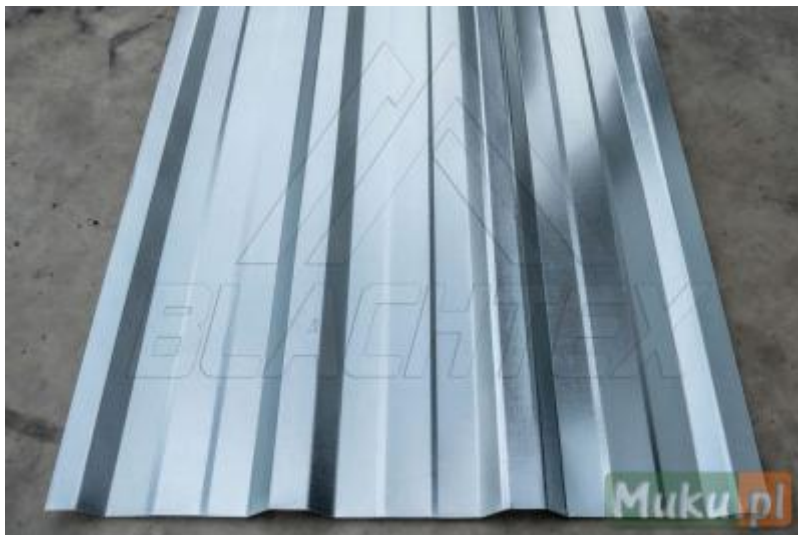

OPIS:

Blacha w II gatunku.

Dostępne od ręki gotowe arkusze, w cenach:

od 19.99 zł brutto / m<sup>2</sup>

do 30 zł brutto / m<sup>2</sup>

Blacha idealnie nada się na przykrycie Altanki, Stodoły, Szopy, Ogrodzenie działki, Plac Zabaw, Garaż Blaszany itp.