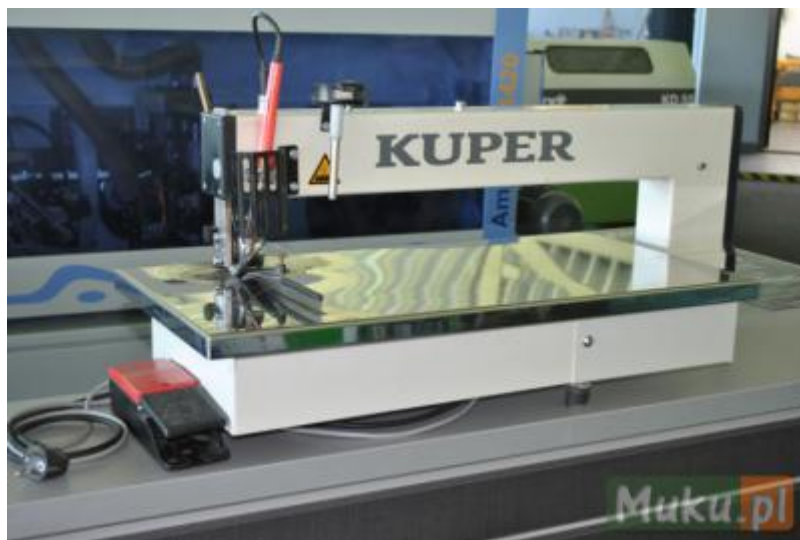

TYTUŁ: SPAJARKA DO FURNIRU KUPER 630

CENA: **6900,00** PLN

PARAMETRY:

DANE KONTAKTOWE:

Sprzedający: **Emi maszyny do drewna** (.: emimaszyny .:)
Adres: **Biertowice 256**
Miasto: **Sułkowice**
Województwo: **małopolskie**
Telefon: **519022252**

OPIS:

SPAJARKA DO FURNIRU KUPER 630

spajarka na nitkę z klejem
zszywanie zygzakiem
prześwit 630mm
regulacja temperatury grzałki
sterowanie pedałem
rok produkcji 2008
zasilanie 230V

cena 6 900 zł netto

tel. 519 022 252 lukasz@maszydodrewna.com
tel. 501 519 088 maciek@emimaszyny.pl